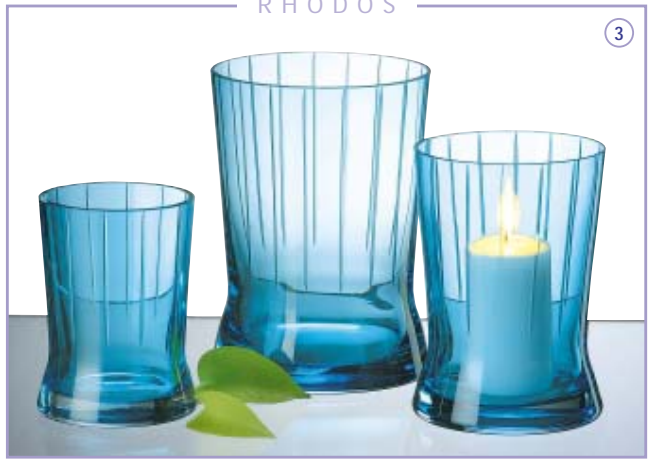

**AURA**  
glas collection

— WINDLICHTER —

— VASEN —

— SCHALEN —

PERSEUS

1

MOONLIGHT

2