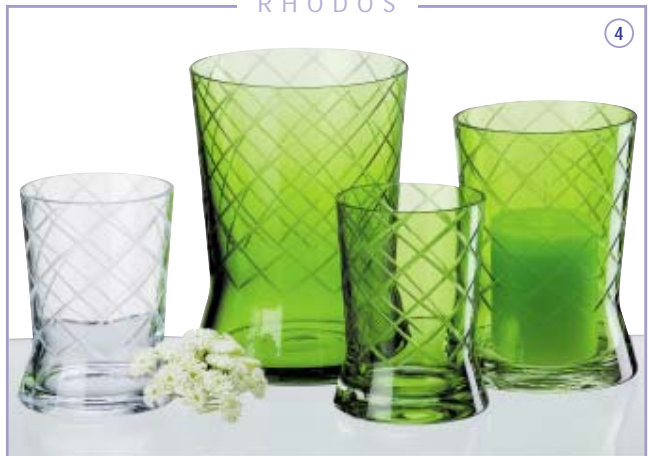

4

Windlichter

FÜR ROMANTISCHE
STUNDEN

HURRICANES — FOR ROMANTIC TIMES